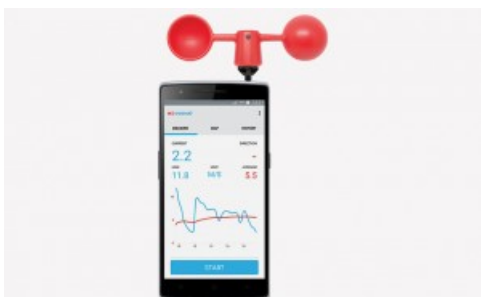

## ANEMOMETROS VAAVUD

Vaavud Mjolinir y Sleipnir, un pequeño dispositivo que le permitirá conocer la velocidad y dirección del viento fácilmente.

Anemómetros Vaavud

Anemómetro Vaavud Mjolinir

Anemómetro Vaavud Sleipnir

Anemómetro Vaavud Mjolinir

Anemómetro Vaavud Sleipnir

### Mjólnir

El modelo Vaavud Mjólnir está diseñado para mostrarnos la velocidad de viento gracias a dos cazoletas giratorias y un sistema magnético interno que comunica directamente con su dispositivo. Su diseño único lo convierte en un dispositivo pequeño, ágil y robusto.

### Sleipnir

EL modelo Vaavud Sleipnir esta diseñado para mostrarnos la velocidad y dirección del viento usando un diseño de dos hélices curvas diseñadas para obtener tanto velocidad como dirección del viento. Mientras tanto, el sensor óptico interno registra 44.100 registros por segundo, dotándolo de una gran precisión.