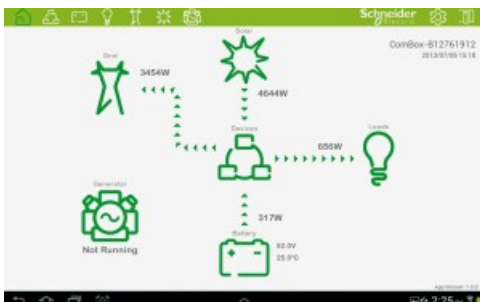

Bornay Schneider Electric ComBox App